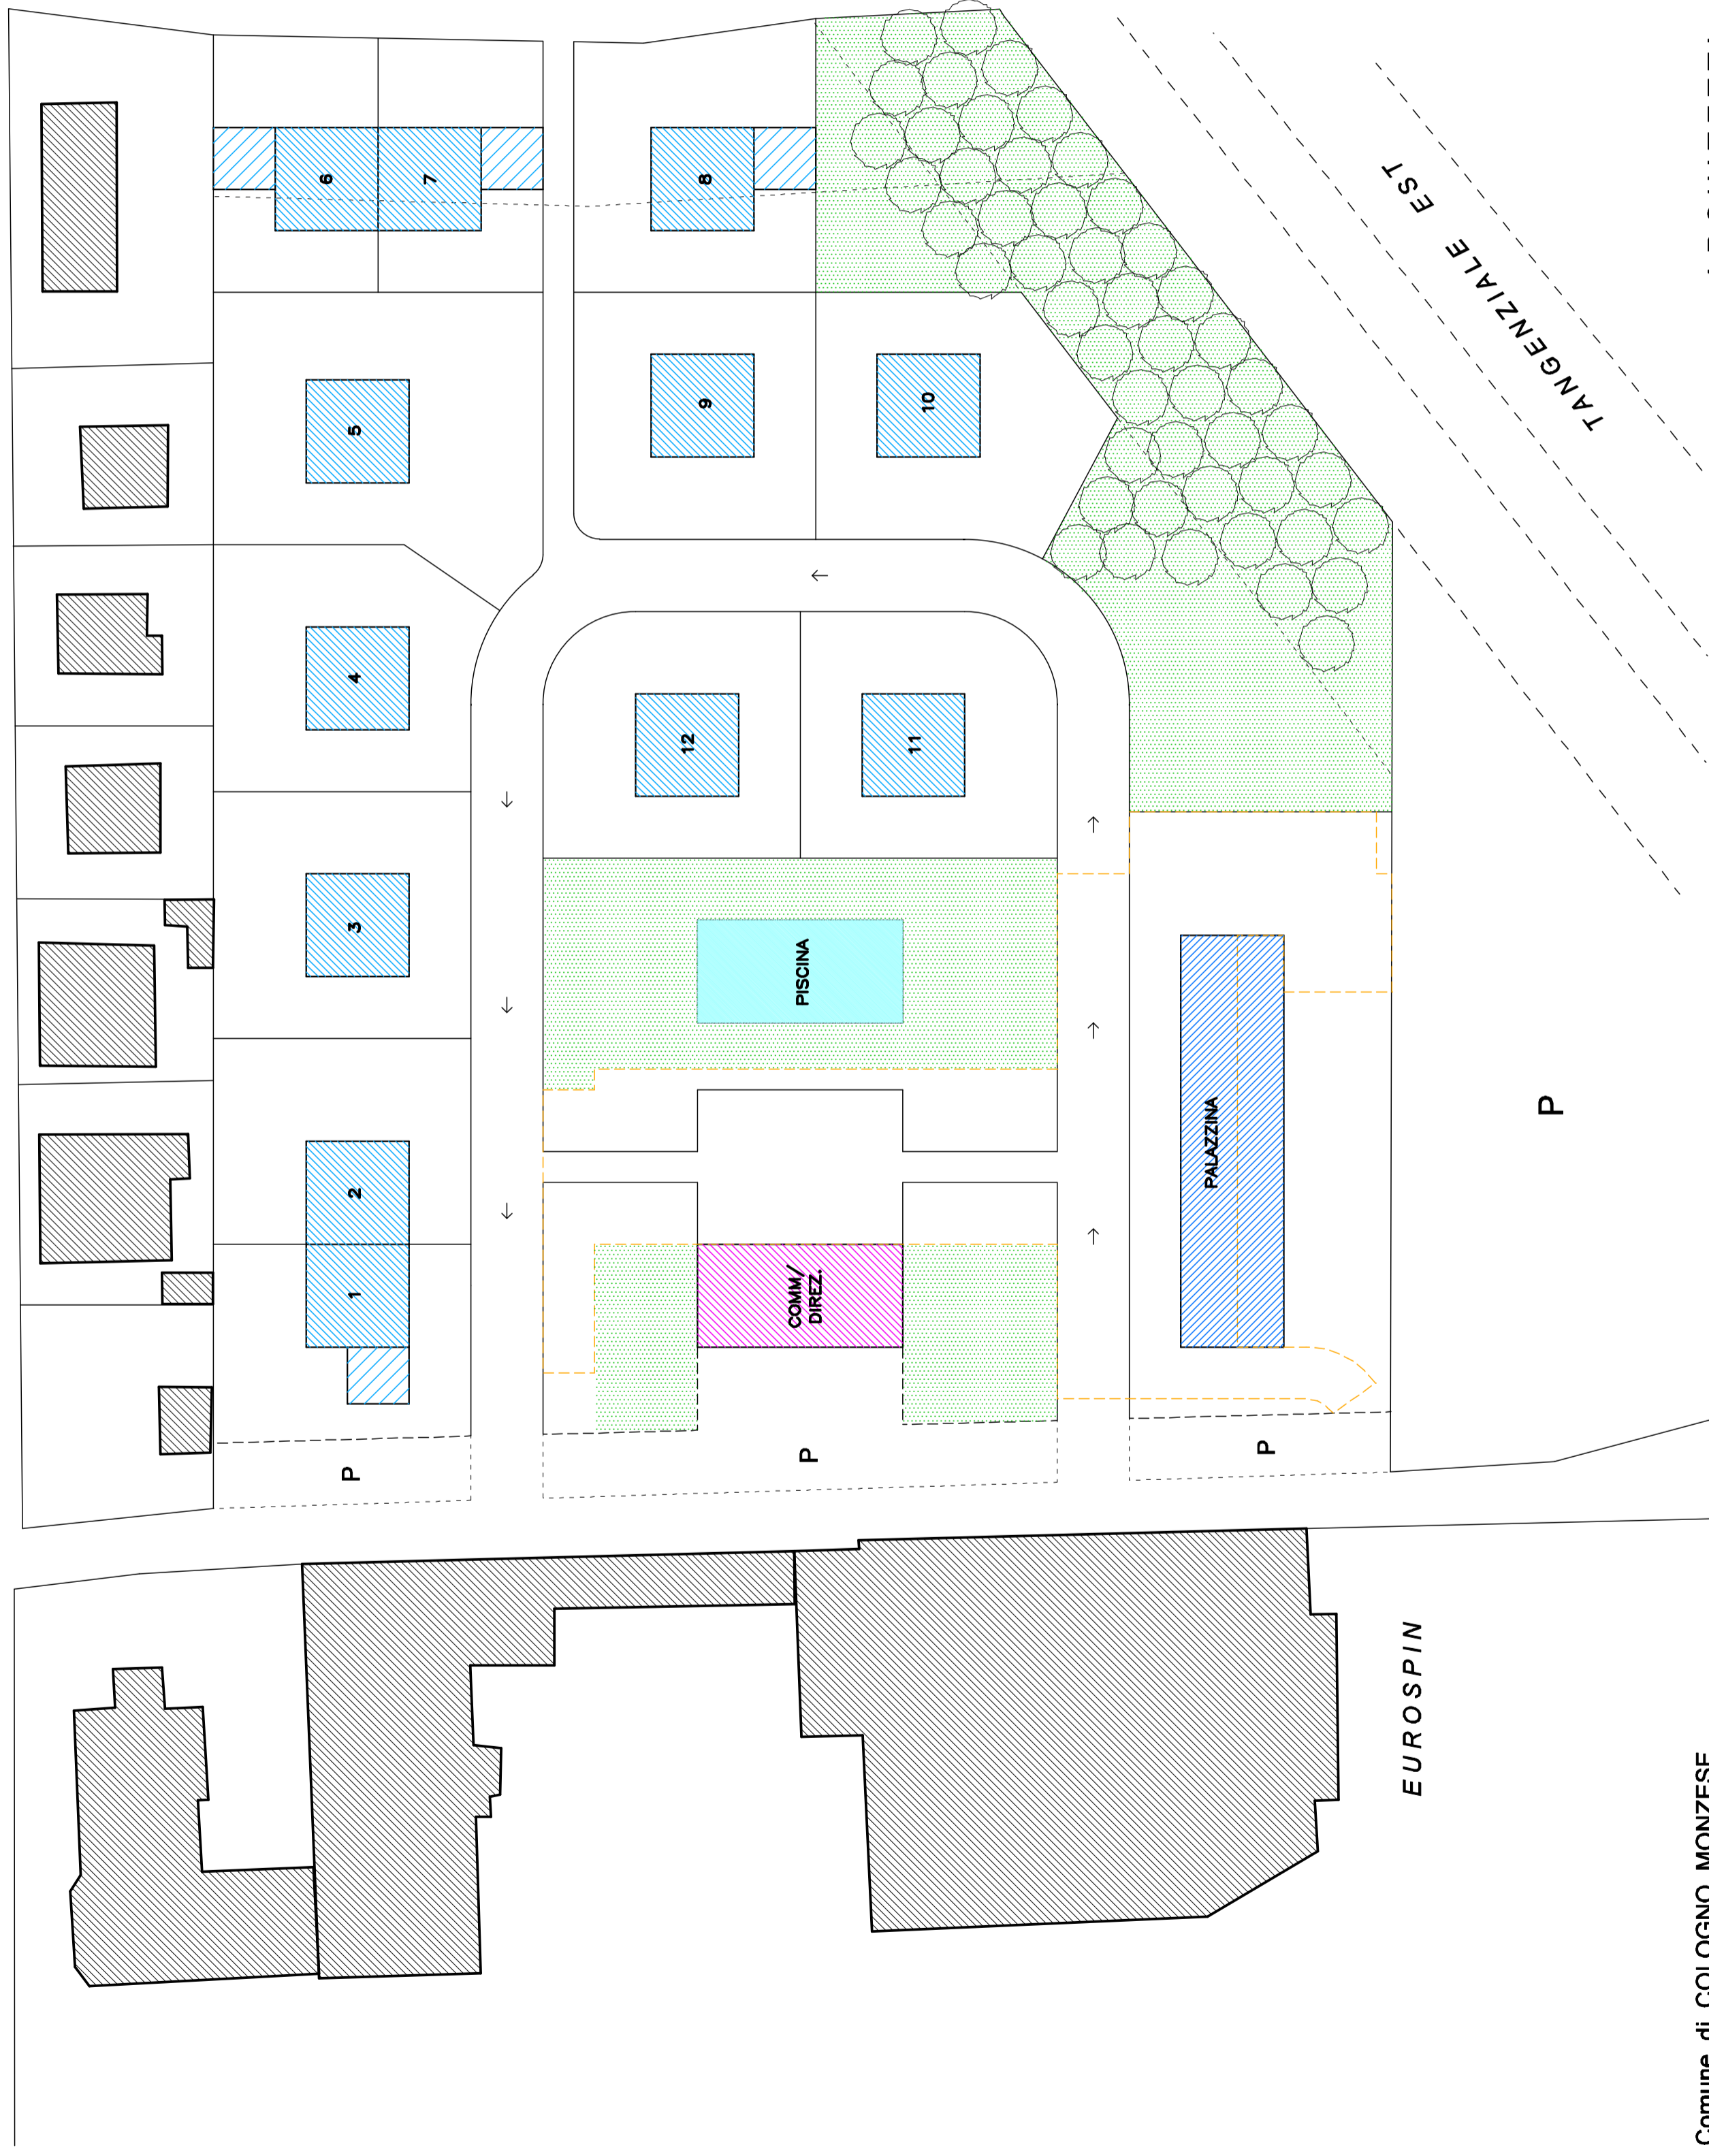

VIA SILVIO PELLICO

Comune di COLOGNO MONZESE

PIANO DI LOTTIZZAZIONE

PROGETTO PRELIMINARE - SCALA 1:500

ARCHITETTI

Romana CASTELLINI - Sara FOSSATI - Alessandro MARTINELLI

Studio in via Antonio Pacinotti 23/A - MONZA (MB) 20900